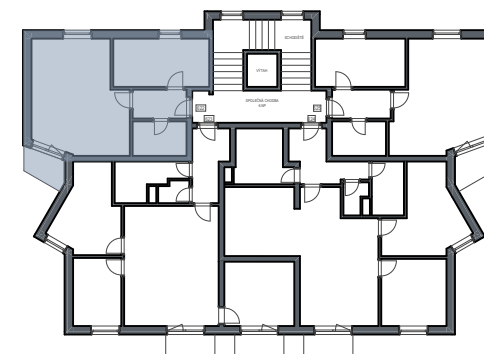

SCHEMA UMÍSTĚNÍ BYTU:

ŘEZ OBJEKTEM: