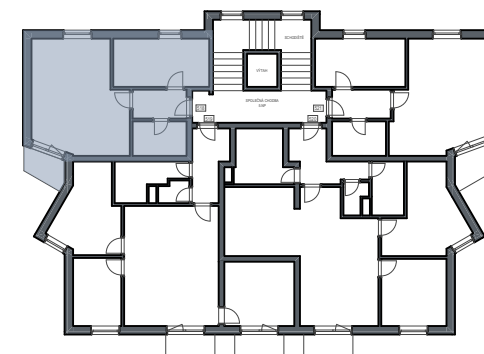

SCHEMA UMÍSTĚNÍ BYTU:

ŘEZ OBJEKTEM: