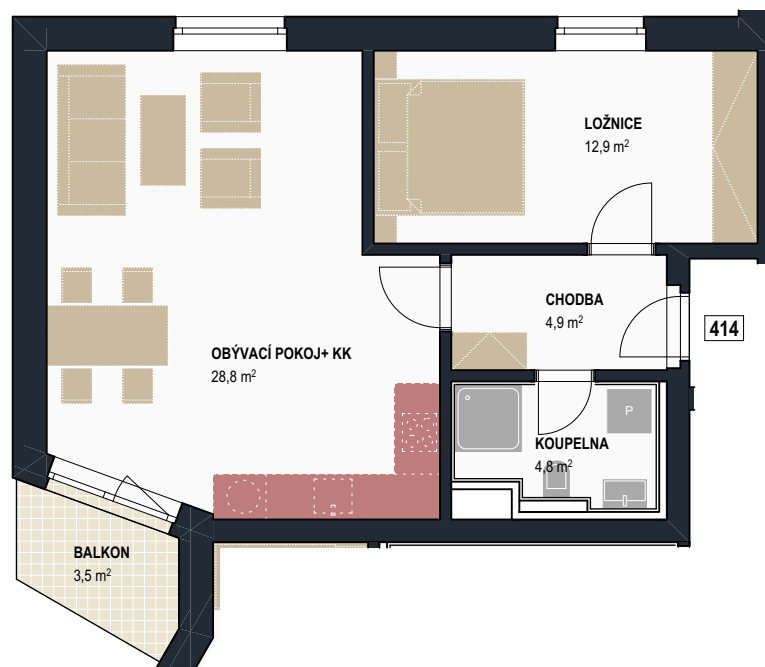

BYTOVÝ DŮM: BD 4

BYT ČÍSLO: 414

TYP BYTU: 2+KK

PODLAŽÍ: 4.NP

ČÍSLO	MÍSTNOST	VÝMĚRA (m ²)
414.01	CHODBA	4,9
414.02	KOUPELNA+ WC	4,8
414.03	LOŽNICE	12,9
414.04	OBÝVACÍ POKOJ+ KK	28,8
	SKLEP	5,0
	SVISLÉ KONSTRUKCE	1,7
PODLAHOVÁ PLOCHA BYTU		58,1
414.05	BALKON	3,5
PLOCHA CELKEM		61,6

UPOZORNĚNÍ:

Plochy jednotlivých místností jsou pouze orientační.
Vyobrazené zařízení v plánech bytů (nábytek, kuch. linka, elektrické spotřebiče atd.) není součástí dodávky.

PŮRORYS BYTU:

SCHEMA UMÍSTĚNÍ BYTU: