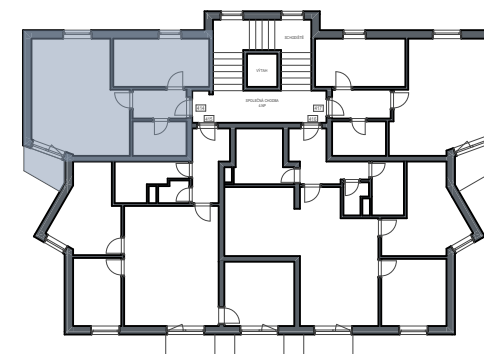

BYTOVÝ DŮM: BD 4

BYT ČÍSLO: 414

TYP BYTU: 2+KK

PODLAŽÍ: 4.NP

ČÍSLO	MÍSTNOST	VÝMĚRA (m ²)
414.01	CHODBA	4,9
414.02	KOUPELNA+ WC	4,8
414.03	LOŽNICE	12,9
414.04	OBÝVACÍ POKOJ+ KK	28,8
	SKLEP	5,0
	SVISLÉ KONSTRUKCE	1,7
PODLAHOVÁ PLOCHA BYTU		58,1
414.05	BALKON	3,5
PLOCHA CELKEM		61,6

UPOZORNĚNÍ:

Plochy jednotlivých místností jsou pouze orientační.
Vyobrazené zařízení v plánech bytů (nábytek, kuch. linka, elektrické spotřebiče atd.) není součástí dodávky.

PŮRORYS BYTU:

SCHEMA UMÍSTĚNÍ BYTU: