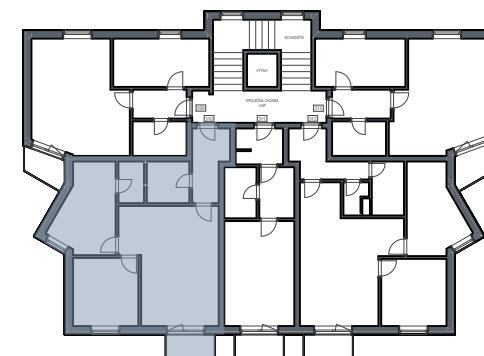

SCHÉMA UMÍSTĚNÍ BYTU:

ŘEZ OBJEKTEM: