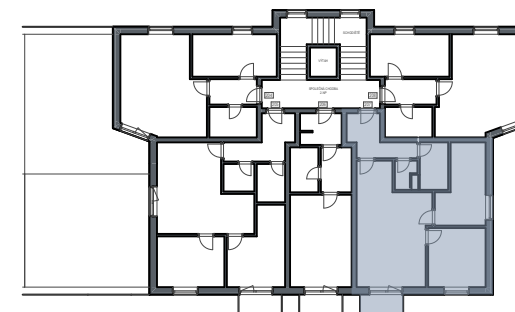

SCHÉMA UMÍSTĚNÍ BYTU:

ŘEZ OBJEKTEM: