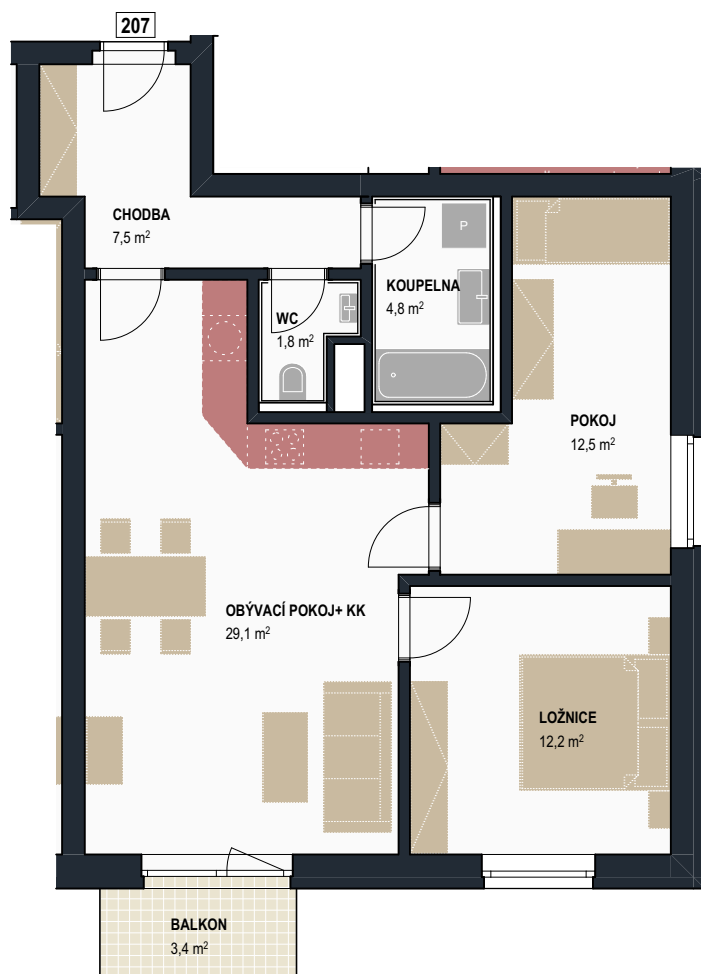

BYTOVÝ DŮM: BD 4

BYT ČÍSLO: 207

TYP BYTU: 3+KK

PODLAŽÍ: 2.NP

PŮRORYS BYTU:

ČÍSLO	MÍSTNOST	VÝMĚRA (m ²)
207.01	CHODBA	7,5
207.02	KOUPELNA	4,8
207.03	TOALETA	1,8
207.04	POKOJ	12,5
207.05	LOŽNICE	12,2
207.06	OBÝVACÍ POKOJ+ KK	29,1
	SKLEP	3,7
	SVISLÉ KONSTRUKCE	3,3
PODLAHOVÁ PLOCHA BYTU		74,9
207.07	BALKON	3,4
PLOCHA CELKEM		78,3

UPOZORNĚNÍ:

Plochy jednotlivých místností jsou pouze orientační.
Vyobrazené zařízení v plánech bytů (nábytek, kuch. linka, elektrické spotřebiče atd.) není součástí dodávky.