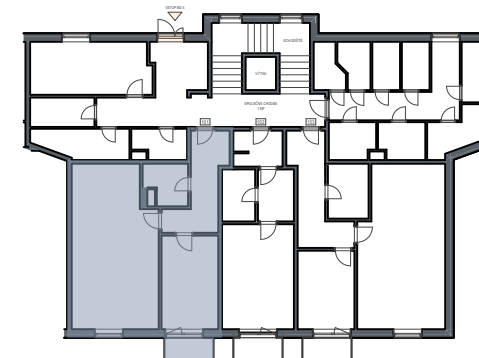

ŘEZ OBJEKTEM: