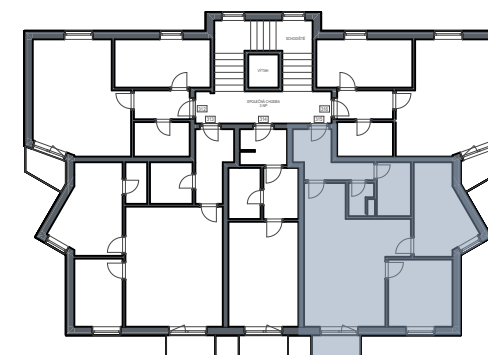

SCHÉMA UMÍSTĚNÍ BYTU: