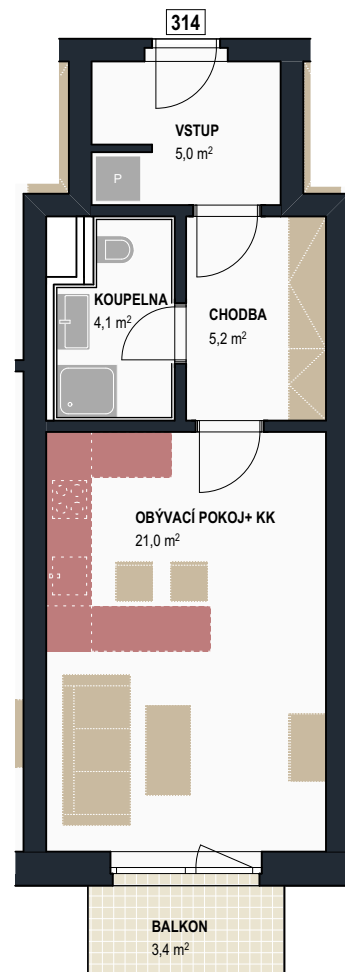

BYTOVÝ DŮM: BD 3

BYT ČÍSLO: 314

TYP BYTU: 1+KK

PODLAŽÍ: 3.NP

ČÍSLO	MÍSTNOST	VÝMĚRA (m ²)
314.01	VSTUP	5,0
314.02	CHODBA	5,2
314.03	KOUPELNA+ WC	4,1
314.04	OBÝVACÍ POKOJ+ KK	21,0
	SKLEP	4,4
	SVISLÉ KONSTRUKCE	1,2
PODLAHOVÁ PLOCHA BYTU		40,9
314.05	BALKON	3,4
PLOCHA CELKEM		44,3

UPOZORNĚNÍ:

Plochy jednotlivých místností jsou pouze orientační.
Vyobrazené zařízení v plánech bytů (nábytek, kuch. linka, elektrické spotřebiče atd.) není součástí dodávky.

PŮRORYS BYTU:

SCHEMA UMÍSTĚNÍ BYTU: